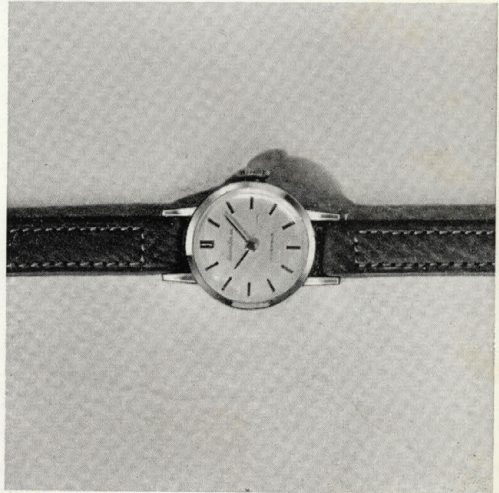

SEIKO

ソーラー

19j FGF 6,600円
AGF 7,700円
K 18 12,000円

SEIKO SOLAR

S-3
19j FGF

S-6
19j FGF/AGF

S-60
19j FGF

SEIKO

スポーツレディ

15j SS 3,200円

EGP 3,650円

Sports Lady

SL-71
15j SS

SL-73
15j SS/EGP

SL-78
15j EGP

SEIKO