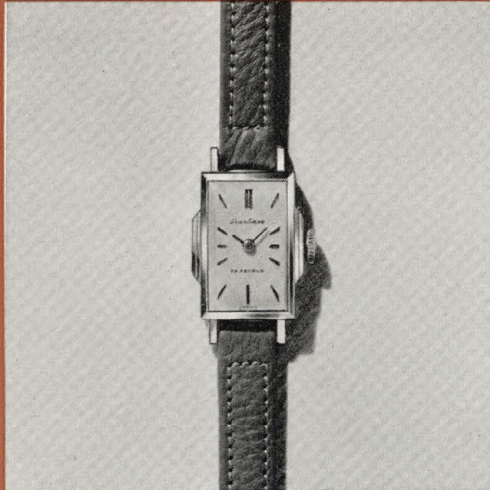

LS-2
21j AGF/K 18

SEIKO

ソーラー

17j	SS	5,100円
	EGP	5,300円
	AEGP	6,000円
	K 18	11,000円

SEIKO SOLAR

S-41
17j EGP/AEGP

S-53
17j AEGP

S-47
17j AEGP

SEIKO

ソーラー

19j FGF 6,600円
AGF 7,700円
K 18 12,000円

SEIKO SOLAR

S-3
19j FGF

S-6
19j FGF/AGF

S-60
19j FGF

SEIKO

スポーツレディ

15j SS 3,200円

EGP 3,650円

Sports Lady

SL-71
15j SS

SL-73
15j SS/EGP

SL-78
15j EGP

SEIKO