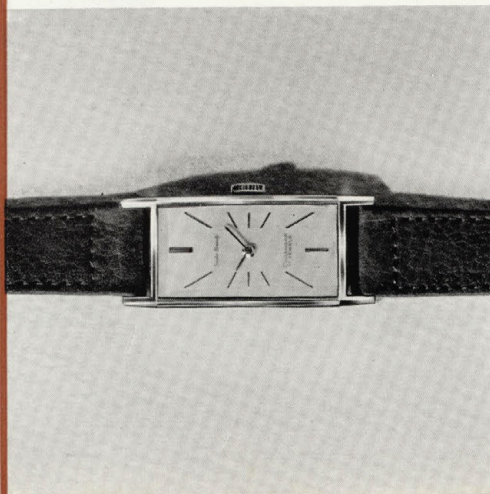

スポーツレディ

15j SS 3,200円

EGP 3,650円

Sports Lady

SL-71
15j SS

SL-73
15j SS/EGP

SL-78
15j EGP

SEIKO

ビューティ
17j SS 4,300円
EGP 4,800円

Seiko Beauty

B-3
17j EGP

B-4
17j EGP

B-6
17j SS/EGP

B-7
17j EGP

SEIKO

パープル