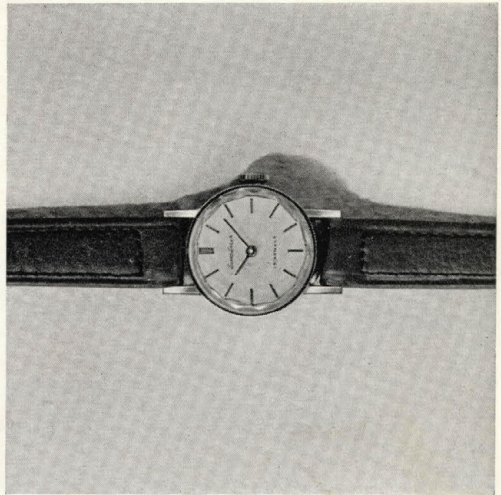

LS-2
21j AGF/K 18

SEIKO

ソーラー

17j	SS	5,100円
	EGP	5,300円
	AEGP	6,000円
	K 18	11,000円

SEIKO SOLAR

S-41
17j EGP/AEGP

S-53
17j AEGP

S-47
17j AEGP