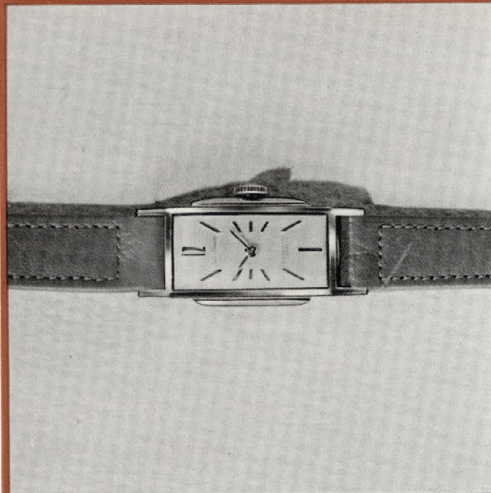

スポーツレディ

15j SS 3,200円

EGP 3,650円

Sports Lady

SL-71
15j SS

SL-73
15j SS/EGP

SL-78
15j EGP

SEIKO

ビューティ
17j SS 4,300円
EGP 4,800円

Seiko Beauty

B-3
17j EGP

B-4
17j EGP

B-6
17j SS/EGP

B-7
17j EGP

SEIKO

パープル