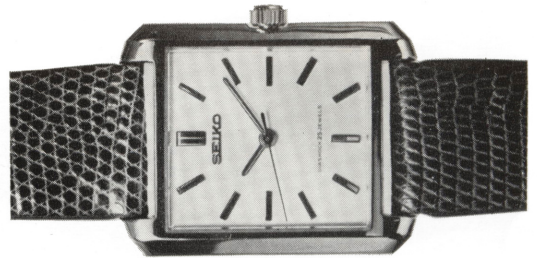

ゴールドフェザー 25石
◆GF 501-501
SS.....10,000円
ASGP.....11,000円