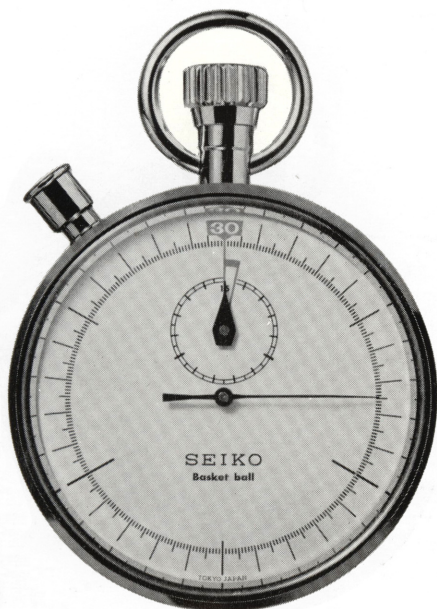

セイコーストップウォッチ 7石
◇90S T 504-500 (500-500)
バスケットボール用
ACRP…………… 9,000円