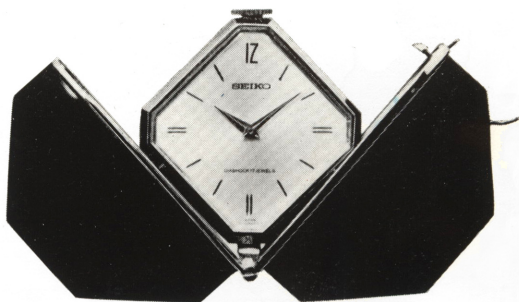

スポーツレディセブンティーン 17石
◇SLS 721-048
ポケット (モモタロー型)
ACRP…………… 6,500円