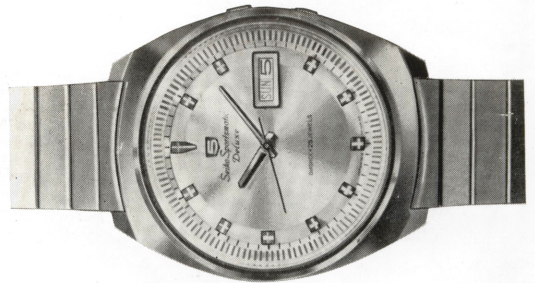

セイコーファイブデラックス 25石
◆765D 702-707
自動巻・ウィークデーター付・
秒針規正付
S S ・ W P ……10,500円
S G P ・ W P ……12,500円