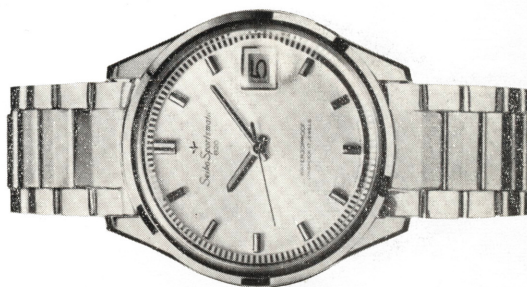

スポーツマチックカレンダー-820 17石
◆SAC82 809-810
自動巻・カレンダー付
SS・WP 7,500円
SGP・WP 9,000円