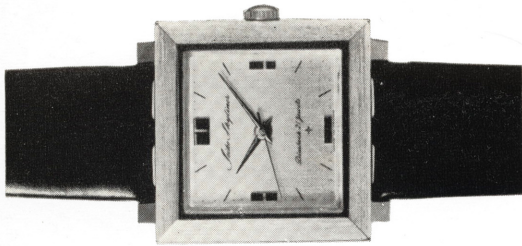

ドレスウォッチグループ

スカイライナー 21石
◆SLN 599-599
ASGP..... 8,500円