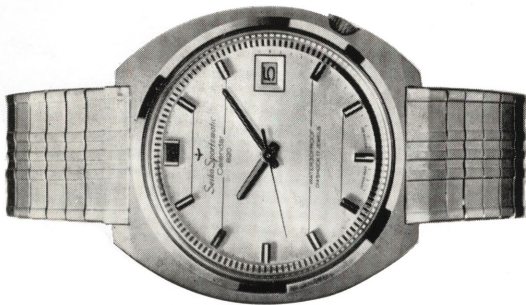

スポーツマチックカレンダー-820 17石
◇SAC82 805-807
自動巻・カレンダー付
SS・WP…………… 7,500円