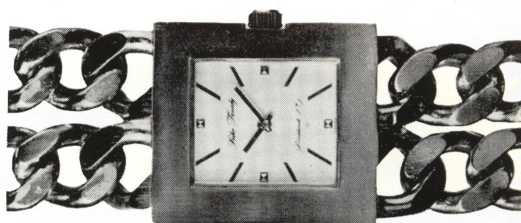

スポーツレディセブンティーン 17石
◇SLS 701-017
TWEEDY (ツイイーディ)
STP…………… 7,500円