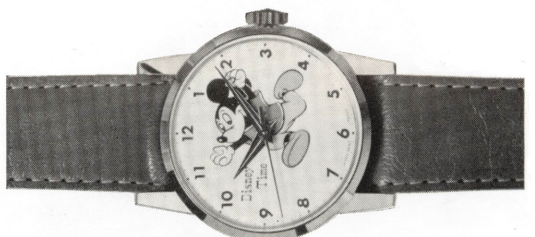

デズニータイム 7石
◇DT 797-797
CRP…………… 1,950円