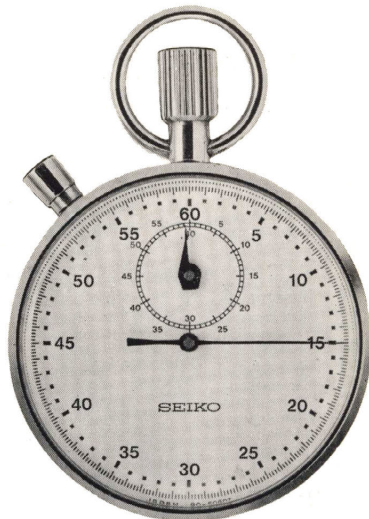

●ストップウォッチ

標準ストップウォッチ(90ST)

ふつうのストップウォッチと積算式のものがあります。積算式は、一度針を止め、改めてその時点から発進させることができます。

セイコーストップウォッチ
7石
◇90ST 050 (501-504)
計秒計
ACRP…………… 6,800円