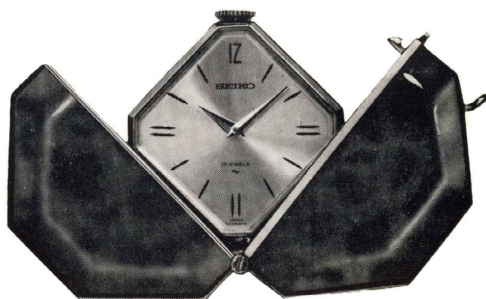

スポーツレディ
セブンティーン 17石
◇SLS R104 (018-091)
A S G P…………… 8,800円

スポーツレディ
セブンティーン 17石
◇SLS R100 (015-075)
A P D P…………… 7,500円

スポーツレディ
セブンティーン 17石
◇SLS A602 (719-045)
A P D P…………… 7,500円
A S G P…………… 7,500円

スポーツレディ
セブンティーン 17石
◇SLS A603 (721-048)
A C R P…………… 6,500円