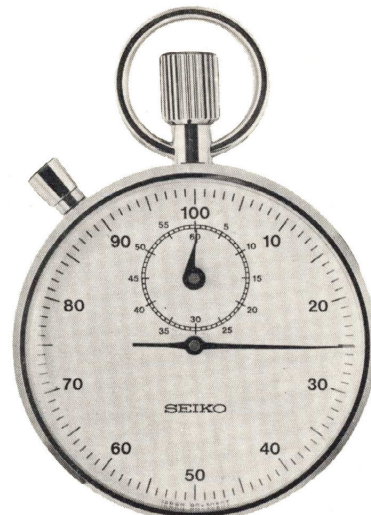

標準型ストップウォッチを応用したものです。いろいろな運動競技のルールや、特殊用途に合わせて設計されています。たとえば、バスケットボールの30秒ルールを計るもの、医師が患者の脈搏を計るものなどがあります。

セイコーストップウォッチ
7石
◇90ST 110 (501-505)
1/100秒計・100割
ACRP…………… 7,000円