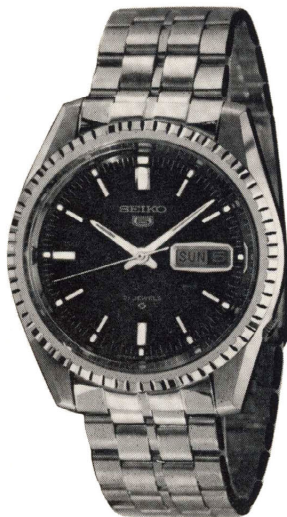

セイコーファイブ 21石
◆61-5 112 (803-803)
113 (") 和
自動巻・夜光付
SS・WP・F・MB……10,000円