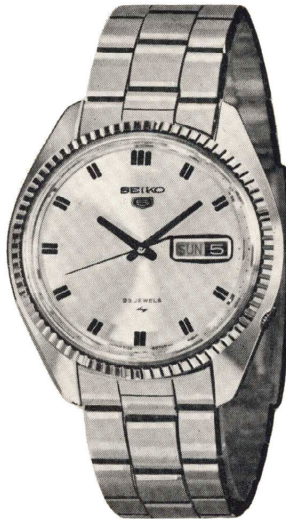

セイコーファイブ 23石
◇51-5 120 (805-807)
121 (") 和
自動巻
SS・WP・F・MB…11,500円