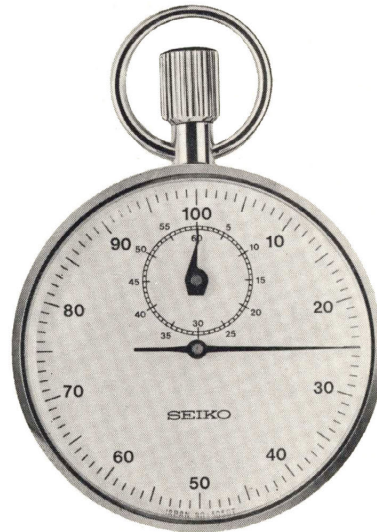

セイコーストップウォッチ
15石
◇89ST 030 (410-413)
1/100秒計・積算式
ACRP……………32,000円

セイコーストップウォッチ
15石
◇89ST 020 (220-223)
1/100秒計・置針付・積算式
ACRP……………25,000円

セイコーストップウォッチ
15石
◇89ST 010 (120-123)
1/100秒計・置針付・積算式
ACRP……………24,000円

標準型ストップウォッチを応用したものです。いろいろな運動競技のルールや、特殊用途に合わせて設計されています。たとえば、バスケットボールの30秒ルールを計るもの、医師が患者の脈搏を計るものなどがあります。

セイコーストップウォッチ
7石
◇90ST 090 (503-508)
1/100秒計・100割
ACRP…………… 7,600円

セイコーストップウォッチ
7石
◇90ST 110 (501-505)
1/100秒計・100割
ACRP…………… 7,000円