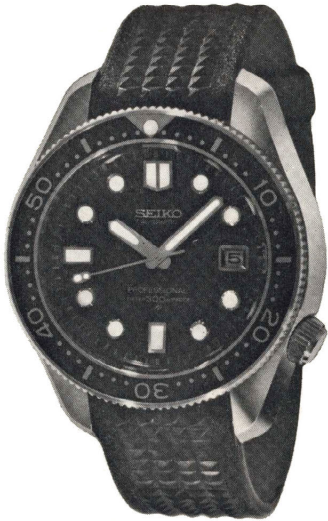

手巻

特殊時計

ティズニー
タイム●婦人用
高級品ホワイト
アーモンドホワイト
ラウンドホワイト
スクエア

カレンダー

ティ
スポーツ

手巻

ファンシー
ウォッチストップ
ウォッチ

鉄道時計

●特殊時計

セイコーダイバー 25石
 ◆6159 010 (700-700)
 自動巻・秒針規正装置付
 ハードレックス・夜光付
 30メートル防水・10振動
 回転リング付
 S S ・ W P ・ L B … 38,000円

セイコー6618 17石
 ◆6618 010 (800-800)
 盲人用腕時計
 S S ・ L B … 6,000円

● ディズニータイム

ディズニータイム 7石
バンビ◇DT 050 (600-600)
PC・LB……………1,950円ディズニータイム 7石
ミッキーマウス◇DT 070 (600-602)
PC・LB……………1,950円ディズニータイム 7石
シンデレラ◇DT 060 (600-601)
PC・LB……………1,950円ディズニータイム 7石
ドナルドダック◇DT 080 (600-603)
PC・LB……………1,950円ディズニータイム 7石
シンデレラ◇DT 061 (600-601)
PC・LB……………1,950円