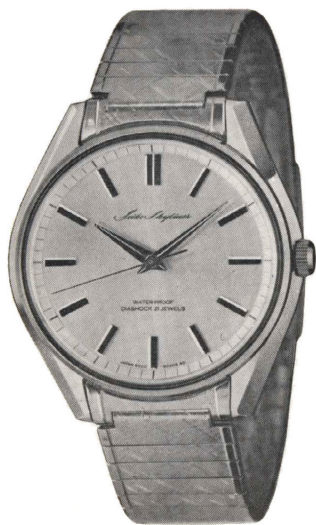

スカイライナー 21石
◆SLN 040 (801-803)
SS・WP・MB… 7,000円