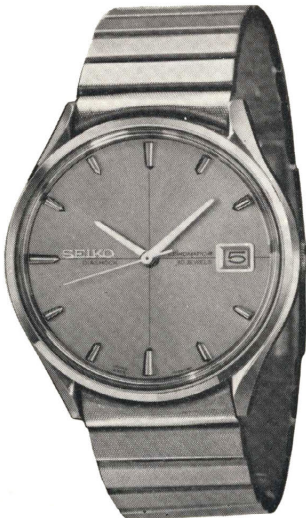

ファンシー
ウォッチ
ストップ
ウォッチ

王道時計

●その他の自動巻グループ

83セイコーマチック
カレンダー 30石
◇83MC 080 (801-800)
自動巻
S G P・WP・MB…16,000円

83セイコーマチック
カレンダー 30石
◇83MC 030 (500-500)
自動巻
S S・MB…15,000円

83セイコーマチック
カレンダー 30石
◇83MC 031 (500-500)
自動巻
S S・MB…15,000円