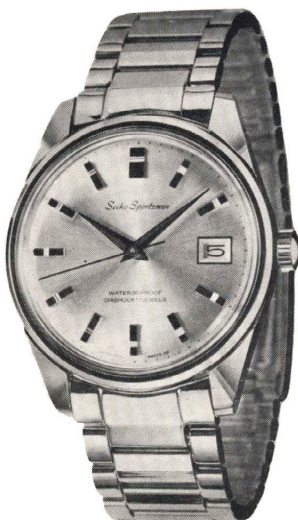

スポーツマンセブンティーン
カレンダー 17石
◆SMSC 040 (998-995)
STP・WP・MB… 5,000円
SGP・WP・MB… 6,300円