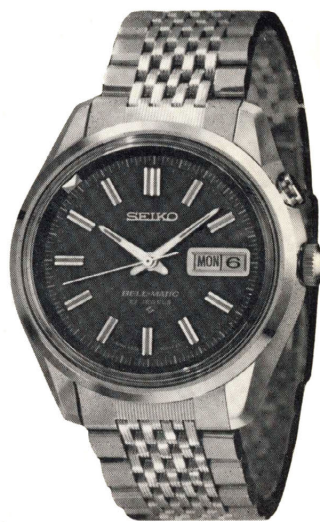

ビジネスA 30石
 ◆83BA 070 (802-806)
 071 (") 和
 自動巻
 SS・WP・MB…15,500円

ビジネスA 30石
 ◆83BA 080 (802-811)
 081 (") 和
 自動巻・夜光付
 SS・WP・MB…15,500円

セイコービジネス・ベル 27石
 ◆40BW 010 (700-700)
 自動巻・ベル付
 SS・WP・MB…18,500円

セイコービジネス・ベル 27石
 ◆40BW 020 (701-701)
 021 (") 和
 自動巻・ベル付
 SS・WP・MB…18,500円
 SGP・WP・MB…21,000円
 SGP・WP・LB…20,000円

セイコービジネス・ベル 27石
 ◆40BW 032 (701-706)
 033 (") 和
 自動巻・ベル付・夜光付
 SS・WP・MB…18,500円

(注) ご注文の際は、◆印の記号と番号と価格をご指定下さい。

ビジネス

ファイブ

ファイブ
スポーツその他の
自動巻

手巻

特殊時計

ディズニー
タイム●婦人用
高級品ホワイト
アーモンドホワイト
ラウンドホワイト
スクエア