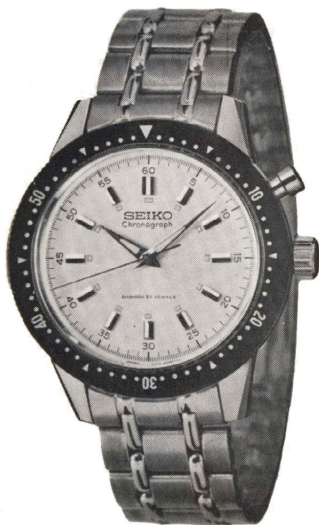

セイコークロノグラフ 21石
◆CWC G 010 (899-898)
ストップウォッチ
回転リング付・夜光付
SS・WP・MB… 8,500円

手巻

特殊時計

ティズニー
タイム

●婦人用
高級品

ホワイト
アーモンド

ホワイト
ラウンド

ホワイト
スクエア

カレンダー

ティ
スポーツ

手巻

ファンシー
ウォッチ

ストップ
ウォッチ

鉄道時計