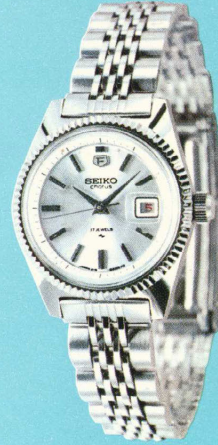

コーラス
カレンダー 17石
◇21CRQR103 (020-001)
ハードレックス
SSWP・MB… 8,500円

コーラス
カレンダー 17石
◇21CRQR106 (020-026)
ハードレックス
SSWP・MB… 8,500円

コーラス
カレンダー 17石
◇21CRQR102 (025-021)
SSWP・MB… 7,800円

手巻

ファンシー

ウォッチ

ストップ

ウォッチ

鉄道時計

(注) ご注文いただく際は、◇印の記号と番号と価格をご指定下さい。