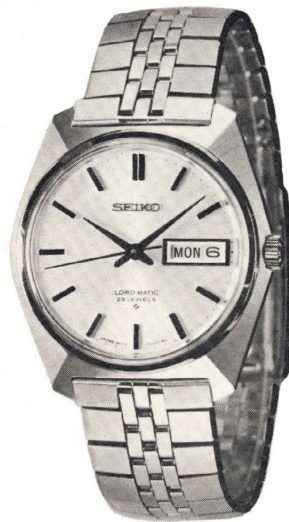

ロードマチック 23石
◆56 L MW 010 (700-700)
自動巻・秒針規正装置付
カレンダー和英切換機構付
S S・W P・M B…14,000円