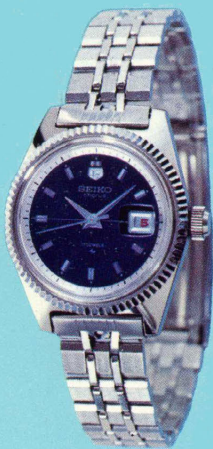

手巻

ファンシー

ウォッチ

ストップ

ウォッチ

鉄道時計

(注) ご注文いただく際は、◇印の記号と番号と価格をご指定下さい。

コーラス
カレンダー 17石
◇21CRQR107 (025-025)
SSWP・MB… 7,800円