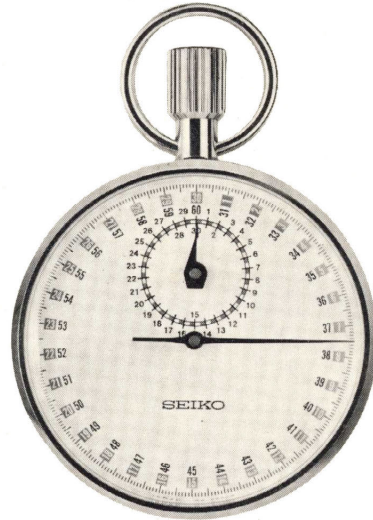

セイコーストップウォッチ
7石
◇90ST 070 (502-504)
計秒計・積算式
ACRP…………… 7,200円

セイコーストップウォッチ
7石
◇90ST 060 (501-502)
秒計
ACRP…………… 7,000円