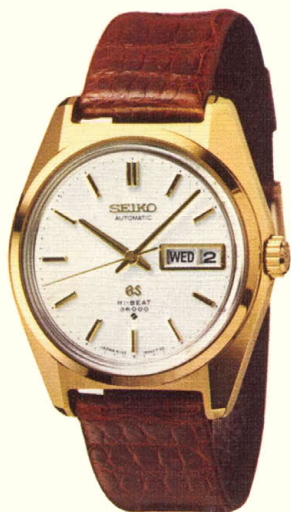

児童用腕時計

●スクールタイム—66STC・21ST	97
●ディズニータイム—DT	98

提時計

●ストップウォッチ—88ST・89ST・90ST	100
●鉄道時計—91RW	106

GS グランドセイコーグループ

グランドセイコーは、セイコーが技術の粋を結集し完全な品質管理のもとに製造した最高級腕時計です。

● 616AW 010
グランドセイコー

自動巻・秒針規正装置付・微調整装置付
ハイビート・