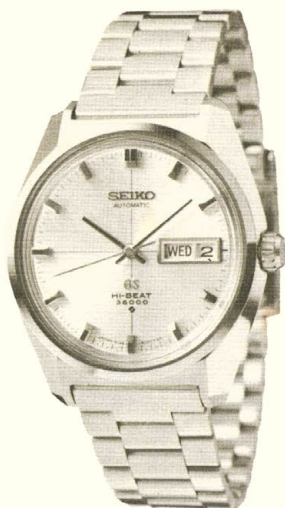

● 616AW 030

グランドセイコー

自動巻・秒針規正装置付・微調整装置付
ハイビート

SS・WP ————— 43,000円