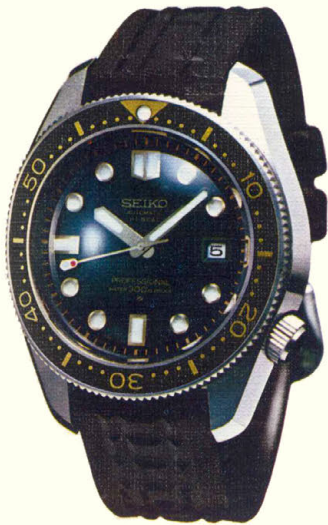

●特殊腕時計グループ

●6159 25石 010

セイコーダイバー・プロフェッショナル
自動巻・秒針規正装置付
300メートル防水
回転リング付（経過時間表示式）
ハイビート・ハードレックス付・夜光付
SS WP ————— 38,000円