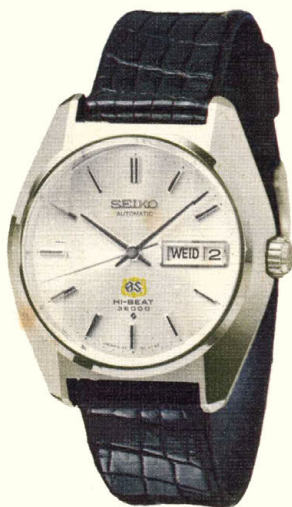

● 616AW 020
グランドセイコー

自動巻・秒針規正装置付・微調整装置付
ハイビート・サファイアカットガラス付
ハードステンレス側

HSS・WP ————— 60,000円