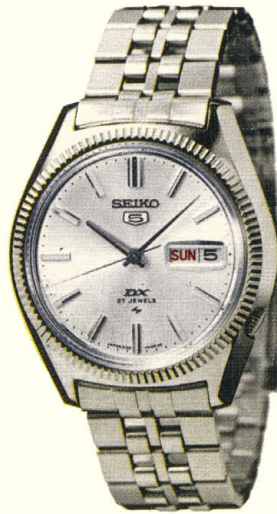

● 51-50 27石 020
021 和
セイコーファイブデラックス
自動巻・秒針規正装置付
SS-WP _____ 14,500円