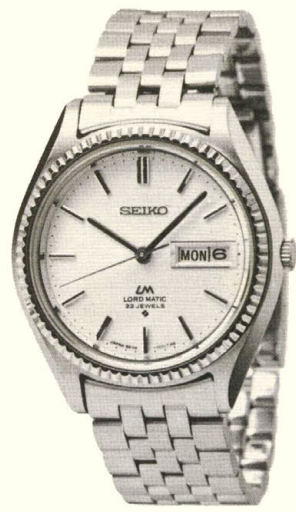

● 56LMW 23石 060
ロードマチック

自動巻・秒針規正装置付
カレンダー和英切換装置付
ハードレックス付

SS・WP ————— 15,500円