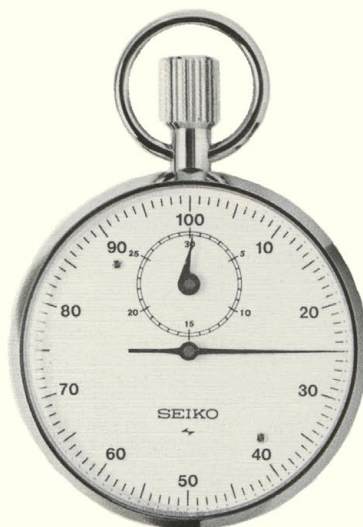

● **88ST 7石 110**
セイコーストップウォッチ
100割計(S)
ACRP ————— **7,000円**