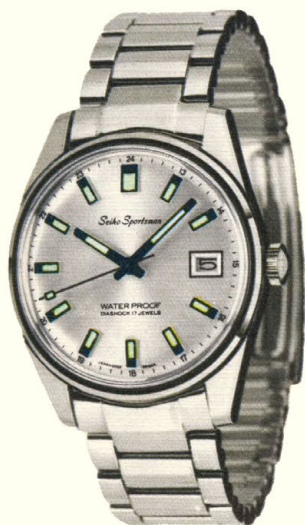

● **SMSC 17石 060**
 スポーツマンカレンダー
 夜光付
 STP・WP ————— **5,000円**

● **SMSC 17石 061**
 スポーツマンカレンダー
 夜光付
 STP・WP ————— **5,000円**

● **SMSC 17石 020**
 スポーツマンカレンダー
 STP ————— **4,000円**

ドレス
ウォッチ

ファッ
ション
ウォッチ
ポケット
ウォッチ