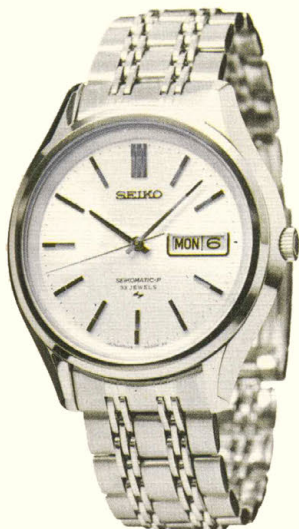

●その他の自動巻グループ

● 51MW 33石 040
041 (和)

51セイコーマチック
自動巻・秒針規正装置付
瞬間日・曜送り装置付・ハードレックス付
SS・WP 18,500円
SGP・WP 21,000円