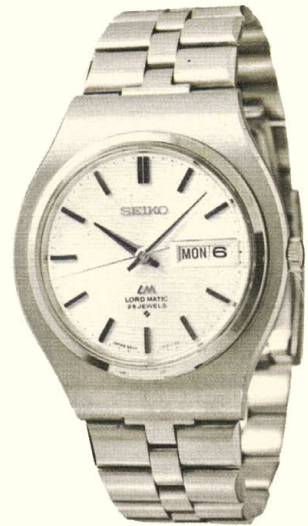

ストップ
ウォッチ

● 56LMW 25石 110
ロードマチック

自動巻・秒針規正装置付
カレンダー和英切換装置付

SS・WP ————— 16,000円

● 56LMW 25石 220
ロードマチック

自動巻・秒針規正装置付
カレンダー和英切換装置付

SS・WP ————— 16,000円

● 56LMW 25石 230
ロードマチック