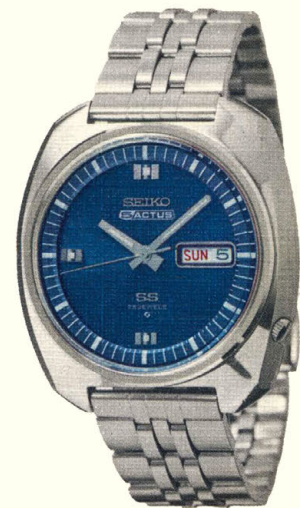

● 61-5A 25石 015
ファイブアクタス

自動巻・秒針規正装置付
カレンダー和英切換装置付
夜光付

SS・WP ————— 13,000円

ファイブ
アクタス

ファイブ
その他の
自動巻
その他の
手巻

ドレス
ウォッチ

ファッ
ション
ウォッチ
ポケット
ウォッチ

特殊
腕時計
電池
腕時計

高級品

セイコー
ブレス
レット

セイコー
ホワイト
アモン!

セイコー
ホワイト
ラウンド

セイコー
ホワイト
スクエア

レディ
スポーツ

カレンダー

手巻

ファンシー
ウォッチ

児童用
腕時計

ストップ
ウォッチ