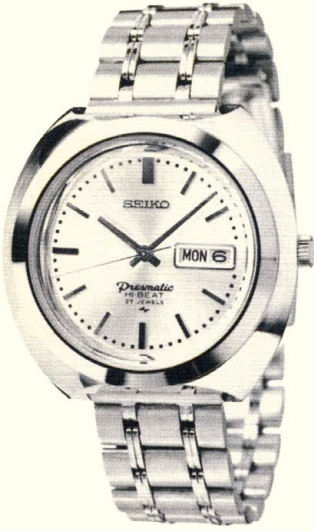

セイコー
ホワイト
ラウンド

セイコー
ホワイト
スクエア

レディ
スポーツ

カレンダー

手巻

ファンシー
ウォッチ

児童用
腕時計

ストップ
ウォッチ