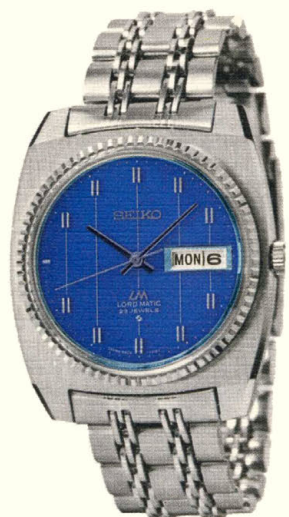

● 56LMW 23石 154
ロードマチック

自動巻・秒針規正装置付
カレンダー和英切換装置付

SS・WP 15,000円