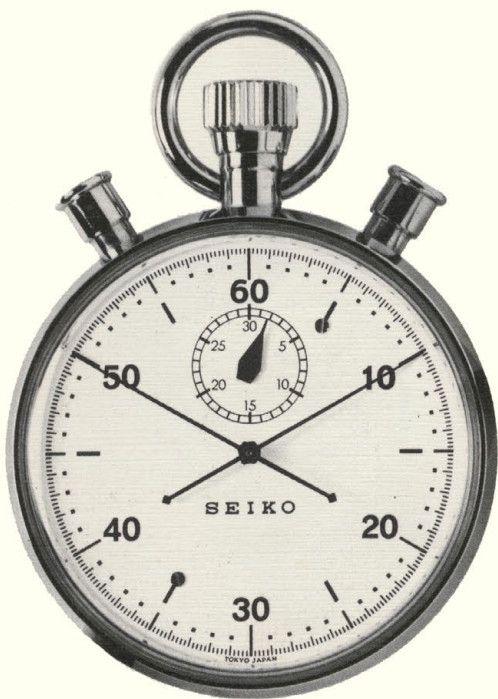

●89ST 15石 010
セイコーストップウォッチ
1/10秒計・置針付・積算式
ACRP—————24,000円