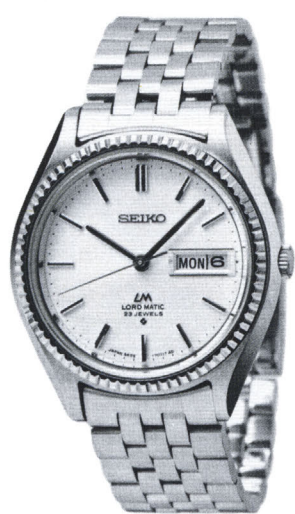

● 56LMW 23石 060
ロードマチック

自動巻・秒針規正装置付
カレンダー和英切換装置付
ハードレックス付

SS・WP ————— 15,500円
(708-707)