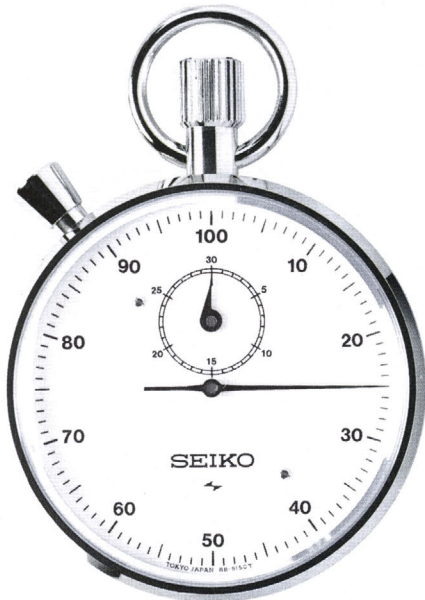

標準型ストップウォッチを応用したものです。いろいろな運動競技のルールや、特殊用途に合わせて設計されています。

● **88ST 7石 090**
セイコーストップウォッチ
100割計(L)
ACRP 7,600円
(505-515)

● **88ST 7石 110**
セイコーストップウォッチ
100割計(S)
ACRP 7,000円
(501-516)

● **88ST 7石 100**
セイコーストップウォッチ
100割計・積算式(L)
ACRP 8,000円
(506-515)