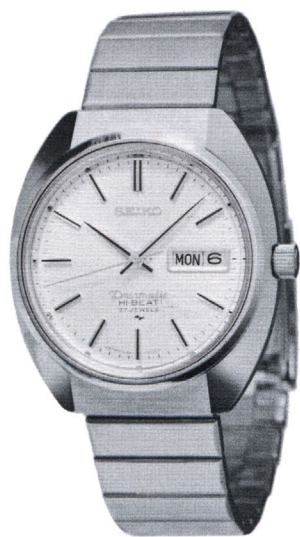

● 51PMW 27石 130

セイコープレスマチック

自動巻・秒針規正装置付
瞬間日・曜送り装置付・ハイビート
ハードレックス付

SS・WP _____ 19,000円
(近日電売) (704-707)