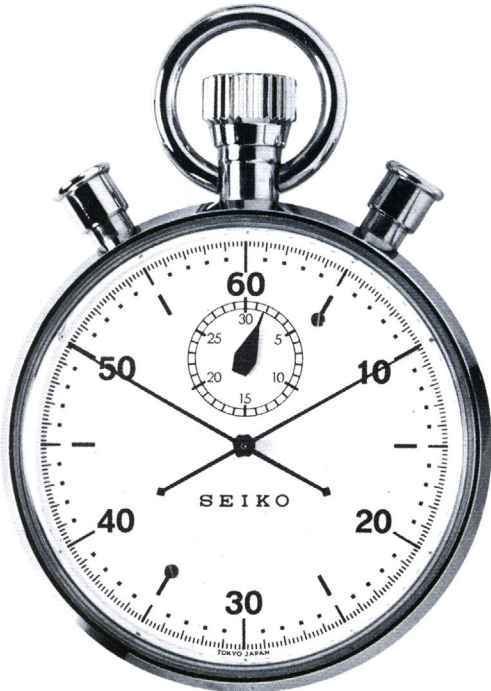

● 89ST 15石 010
セイコーストップウォッチ
1/10秒計・置針付・積算式
ACRP _____ **24,000円**
(120-123)