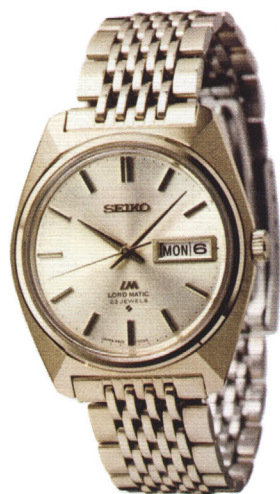

● 56LMW 23石 018
ロードマチック

自動巻・秒針規正装置付
カレンダー和英切換装置付

SGP・WP ————— 16,500円
(700-700)