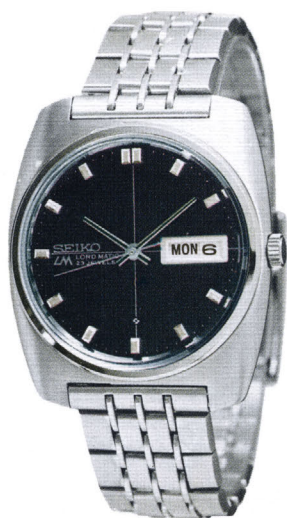

● 56LMW 23石 254
ロードマチック

自動巻・秒針規正装置付
カレンダー和英切換装置付

SS・WP ————— 14,000円
(713-728)

●56LMW 23石 290
ロードマチック

自動巻・秒針規正装置付
カレンダー和英切換装置付

SS・WP 14,000円

(801-801)

●56LMW 23石 302
ロードマチック