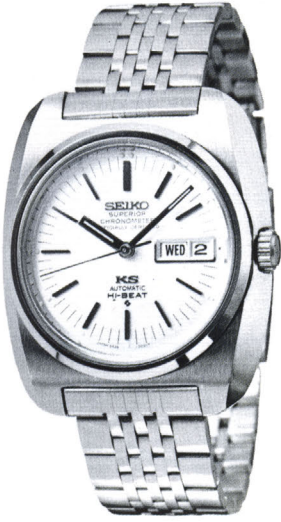

高振動メカニズムの採用による安定した精度はキングセイコーの名を一層高めています。気品と風格あるデザインは、キングを主張する紳士にピッタリの時計です。またキングセイコークロノメーターは日本クロノメーター検定協会の優秀級クロノメーター検定基準に合格した高精度腕時計です。

●56KWM 020
キングセイコー クロノメーター
自動巻・秒針規正装置付・外部緩急
微調整装置付・カレンダー和英切換装置付
ハイビート・ハードレックス付
SS・WP 32,000円
(703-703)