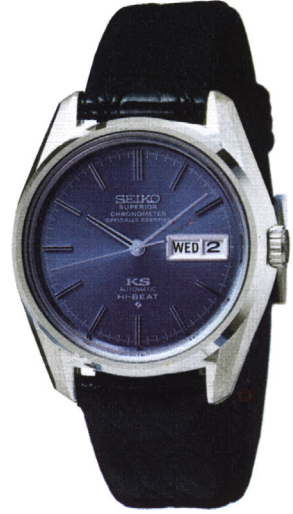

●56KWM 035
キングセイコー クロノメーター
自動巻・秒針規正装置付・外部緩急
微調整装置付・カレンダー和英切換装置付
ハイビート・ハードレックス付
SS・WP 30,000円
(704-704)