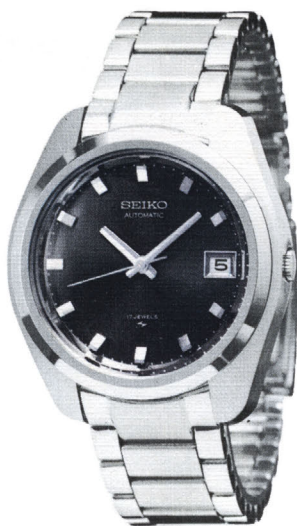

●70AC 17石 041
70オートマチック

自動巻・ハードレックス付
SS・WP 7,800円
(703-702)