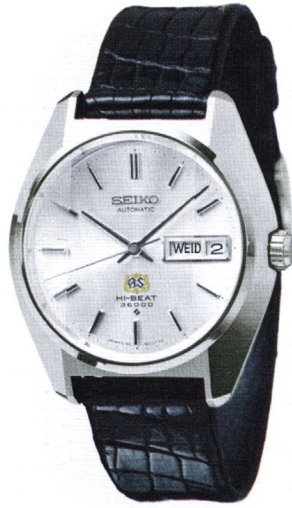

鉄道時計

(注) ご注文いただく際は、●印の記号と番号と価格をご指定下さい。

グランドセイコーは、セイコーが技術の粋を結集し完全な品質管理のもとに製造した最高級腕時計です。

●616AW 010
グランドセイコー

自動巻・秒針規正装置付・微調整装置付
ハイビート

18K・WP ————— 195,000円
(18K美錠付)
6C・WP ————— 48,000円
(800-802)

●616AW 020
グランドセイコー