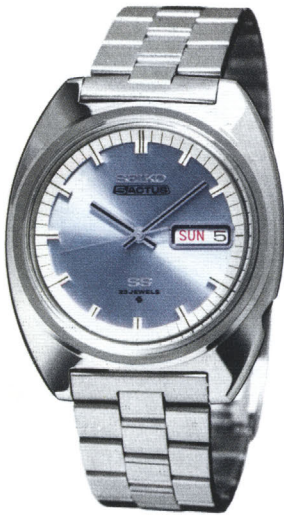

●61-5A 23石 401
ファイブアクトス

自動巻・秒針規正装置付
カレンダー和英切換装置付

SS・WP ————— 11,000円
(842-869)