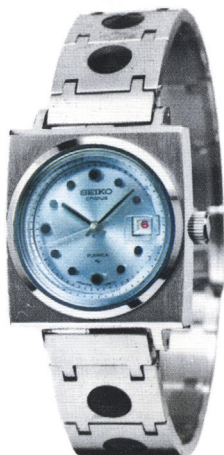

●21CRQ 21石 R-126
レディスポーツ
SS・WP——9,500円
(031-036)

レディ
スポーツ

●21CRQ 21石 R-130
レディスポーツ
ハードレックス付
SS・WP ————— 9,500円
(041-059)

●21CRQ 21石 R-131
レディスポーツ
ハードレックス付
SS・WP ————— 9,500円
(041-059)

●21CRQ 21石 S-410
レディスポーツ
SS・WP ————— 9,500円
(326-055)