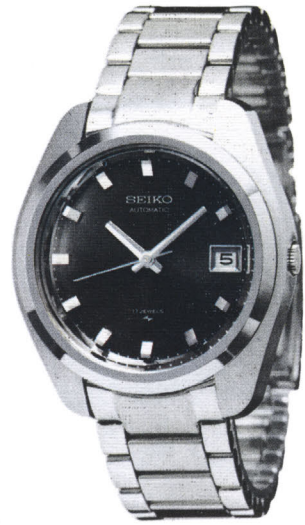

●70AC 17石 041
70オートマチック
自動巻・ハードレックス付
SS・WP ————— 7,800円
(703-702)