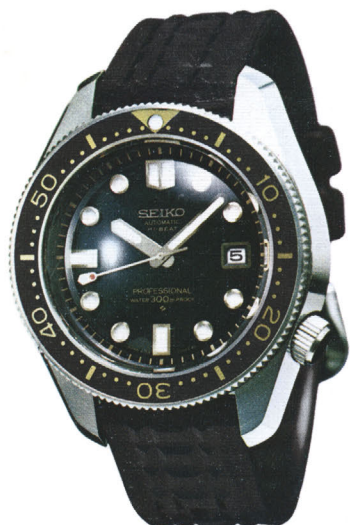

●特殊腕時計

●6159 25石 010

セイコーダイバー・プロフェッショナル

自動巻・秒針規正装置付

300メートル防水

回転リング付（経過時間表示式）

ハイビート・ハードレックス付・夜光付

SS・WP 38,000円

(700-700)