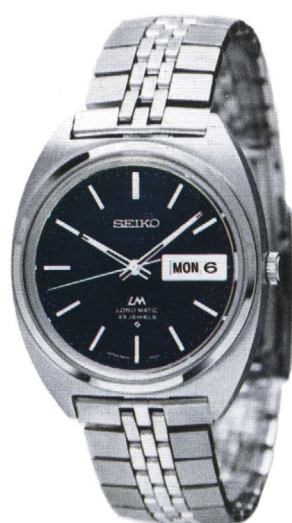

SS・WP ————— 15,000円
(707-707)

(注) ご注文いただく際は、●印の記号と番号と価格をご指定下さい。

●56LMW 23石 056
ロードマチック

自動巻・秒針規正装置付
カレンダー和英切換装置付
ハードレックス付

SS・WP 15,000円
(707-707)

●56LMW 23石 320
ロードマチック

自動巻・秒針規正装置付
カレンダー和英切換装置付
ハードレックス付・夜光付

SS・WP 15,000円
(714-732)