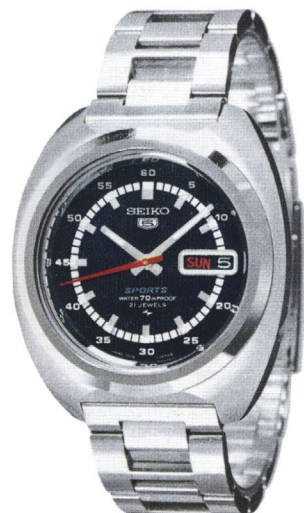

自動巻・70メートル防水
カレンダー和英切換装置付
夜光付・ハードレックス付

SS・WP ————— 11,000円
(705-707)

●70-5A 21石 235
ファイブスポーツ

自動巻・70メートル防水
カレンダー和英切換装置付
夜光付・ハードレックス付

SS・WP ————— 11,000円
(705-707)

ファイブ
スポーツ

新社会人、学生層など若者の市場をリードする魅力あふれる機能ウォッチです。
日付、曜日早修整装置、曜日と英切換装置つきでももちろん自動巻、防水です。