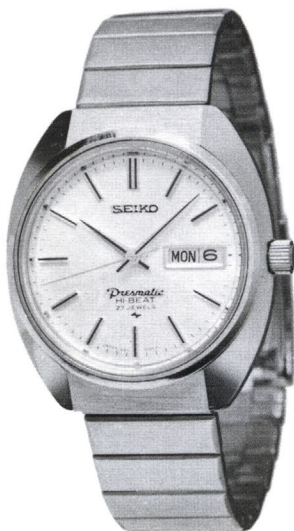

●51PMW 27石 130
セイコープレスマチック

自動巻・秒針規正装置付
瞬間日・曜送り装置付・ハイビート
ハードレックス付

SS・WP ————— 19,000円
(704-707)