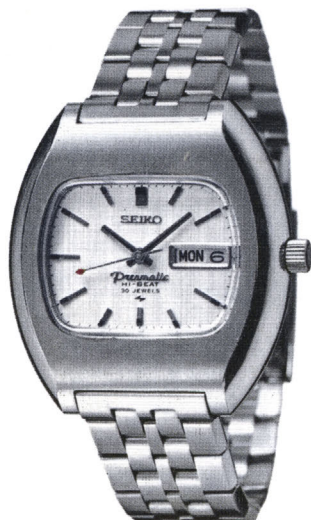

秒針規正装置付・微調整装置付
ハイビート

SS・WP 15,000円
(800-801)

Prismatic プレスマチック

生活の個性化、多様化にあわせて、機能とデザインを個性的にまとめた、ハイセンスな高級自動巻腕時計です。

プレス
マチック

●51PMW 30石 144
セイコープレスマチック

自動巻・秒針規正装置付
瞬間日・曜送り装置付・ハイビート
硬質合金処理側・ハードレックス付
NSP・WP 28,000円
(705-708)