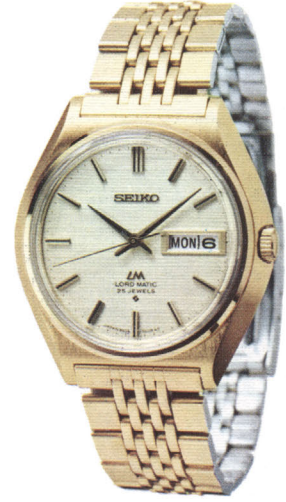

●56LMW 25石 017

ロードマチック

自動巻・秒針規正装置付
カレンダー和英切換装置付

SGP・WP ————— 18,500円
(701-701)

ロード
マチック