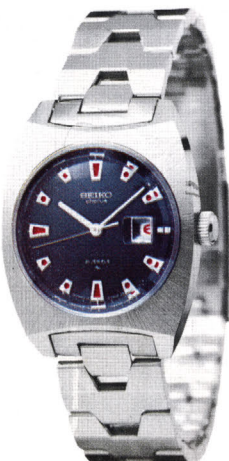

●21CRQ 21石 R-122
レディスポーツ
SS・WP——9,500円
(031-036)