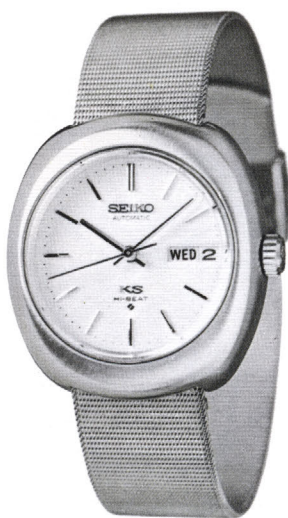

● 56KAW 25石 100
キングセイコー

自動巻・秒針規正装置付
カレンダー和英切換装置付
微調整装置付・ハイビート
ハードレックス付

SS-WR _____ 27,000円
(600-600)