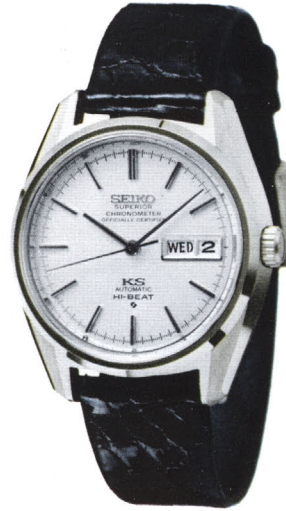

● 56KWM 25石 030

キングセイコー クロノメーター

自動巻・秒針規正装置付・外部緩急
微調整装置付・カレンダー和英切換装置付
ハイビート・ハードレックス付

SS・WR _____ **30,000円**
(704-704)

(注) ご注文いただく際は、●印の記号と番号と価格をご指定下さい。