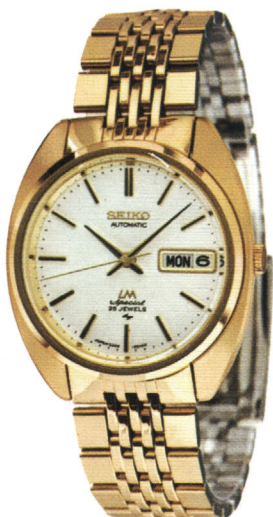

社会の第一線で働くビジネスエリートの時計です。〈薄型の高性能ワンピース防水〉、〈日付・曜日の修正装置〉〈曜日の和英切換装置〉つきです。落ち着いた気品のある洗練されたデザインにご注目ください。

● 52LMW 25石 030

ロードマチックスペシャル

自動巻・秒針規正装置付・微調整装置付・瞬間日・曜送り装置付・カレンダー和英切換装置付・ハイビート・ハードレックス付

SGP・WR ————— 23,000円
(603-601)