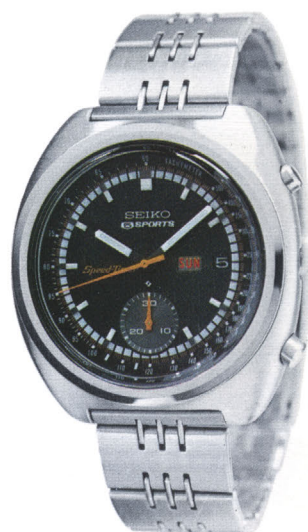

●61SPM 21石 092

ファイブスポーツ・スピードタイマー
自動巻・ストップウォッチ装置付
タキメーター目盛付・カレンダー和英切
換装置付・強力防水・夜光付
ハードレックス付

SS・WR ————— 16,000円
(701-706)