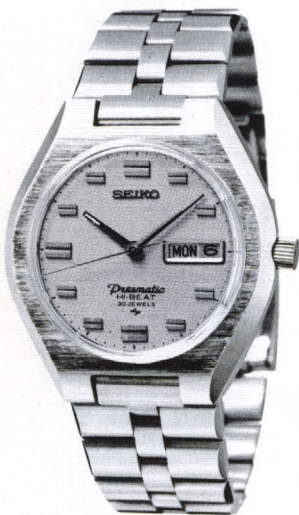

● 51PMW 30石 056
セイコープレスマチック

自動巻・秒針規正装置付
瞬間日・曜送り装置付・ハイビート
SS・WR ————— 20,000円
(701-703)