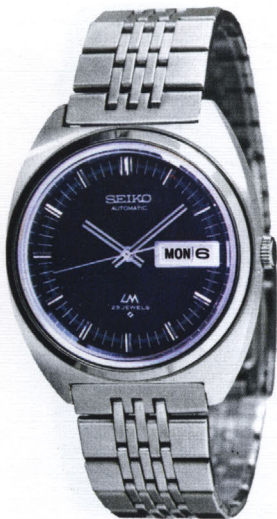

●56LMW 25石 494
ロードマチック

自動巻・秒針規正装置付
カレンダー和英切換装置付
ハードレックス付

SS・WR ————— 17,000円
(近日発売) (714-744)