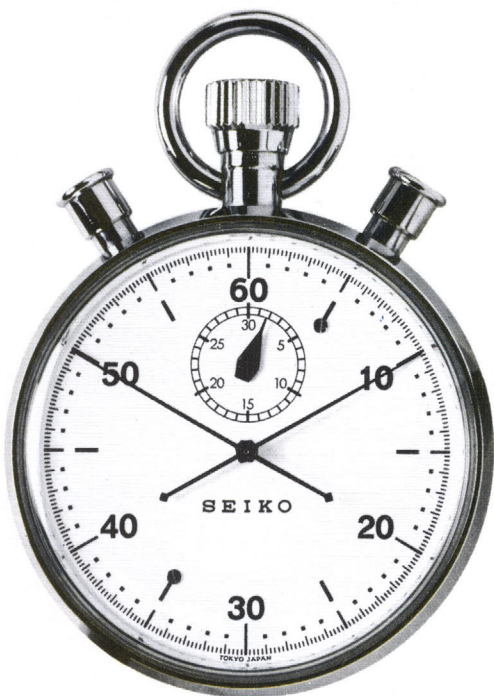

ACRP _____ 32,000円
(410-413)

●89ST 15石 010
セイコーストップウォッチ
1/10秒計・置針付・積算式

ACRP _____ 24,000円
(120-123)

●89ST 15石 020
セイコーストップウォッチ
1/10秒計・置針付・積算式

ACRP _____ 25,000円
(220-223)

ストップ
ウォッチ

(注) ご注文いただく際は、●印の記号と番号と価格をご指定下さい。