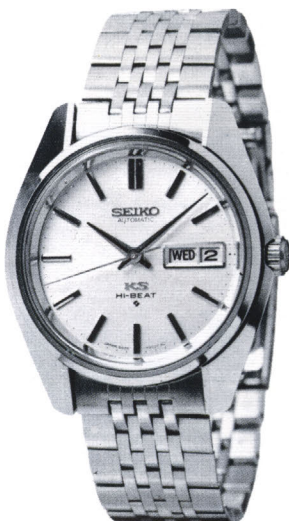

●56KAW 25石 010

キングセイコー

自動巻・秒針規正装置付・外部緩急
微調整装置付・カレンダー和英切換装置付
ハイビート・ハードレックス付

SS・WR ————— 27,000円
(700-700)