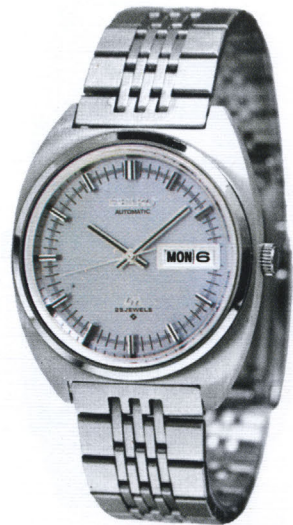

●56LMW 25石 491
ロードマチック

自動巻・秒針規正装置付
カレンダー和英切換装置付
ハードレックス付

SS・WR ————— 17,000円
(近日発売) (714-744)