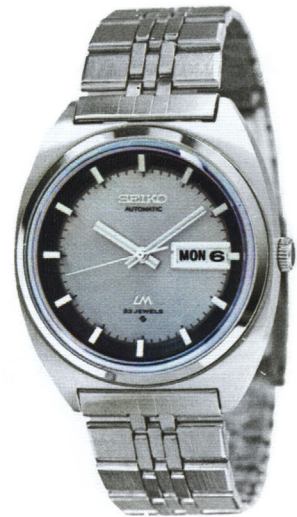

● 56LMW 23石 501
ロードマチック

自動巻・秒針規正装置付
カレンダー和英切換装置付
ハードレックス付

SS・WR ————— 15,000円
(近日発売) (714-743)