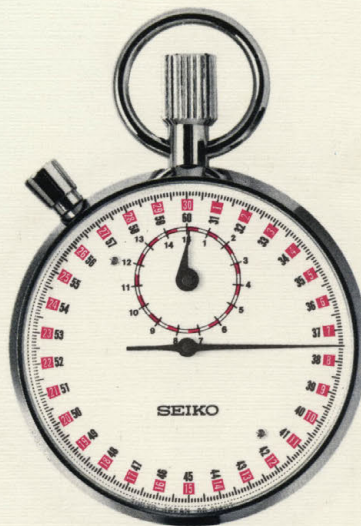

●88ST 7石 080
セイコーストップウォッチ
10秒計・積算式(S)

ACRP _____ 7,400円
(502-514)

ストップ
ウォッチ