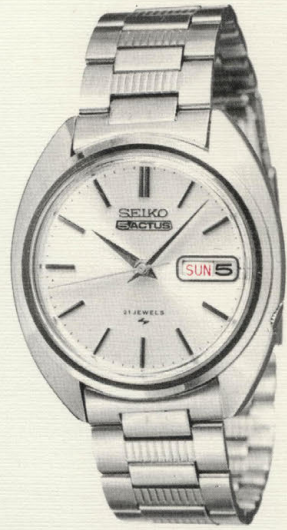

●70-5A 21石 280
ファイブアクタス

自動巻・カレンダー和英切換装置付

SS・WR ————— 9,000円

(708-710)