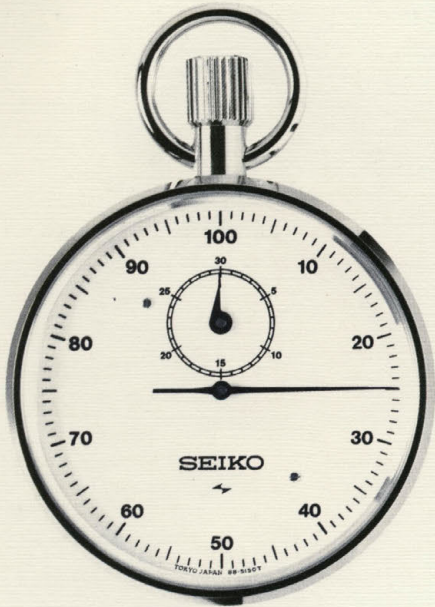

●88ST 7石 090
セイコーストップウォッチ
100割計(L)

ACRP ————— 7,600円
(505-515)