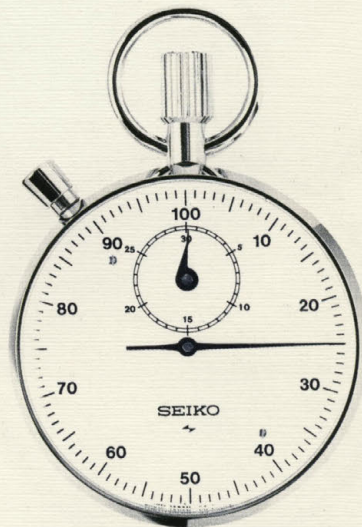

●88ST 7石 120
セイコーストップウォッチ
100割計・積算式(S)

ACRP ————— 7,400円
(502-516)