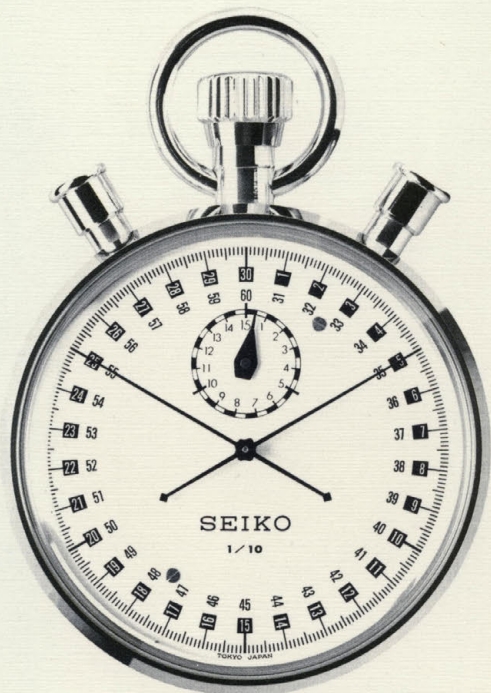

●89ST 15石 030

セイコーストップウォッチ

1/100秒計・積算式

ACRP _____ **32,000円**
(500-500)

●89ST 15石 010

セイコーストップウォッチ

1/10秒計・置針付・積算式

ACRP _____ **24,000円**
(500-500)