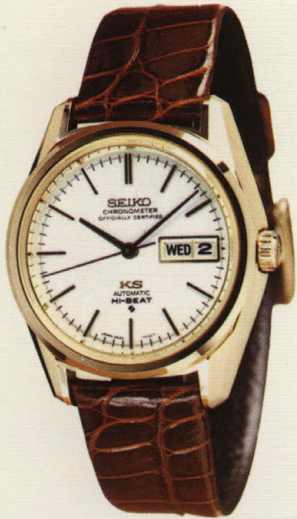

●56KWM 25石 030

キングセイコー クロノメーター

自動巻・秒針規正装置付・外部緩急
微調整装置付・カレンダー和英切換装
置付・ハイビート・ハードレックス付
GC・WR

38,000円
(704-704)