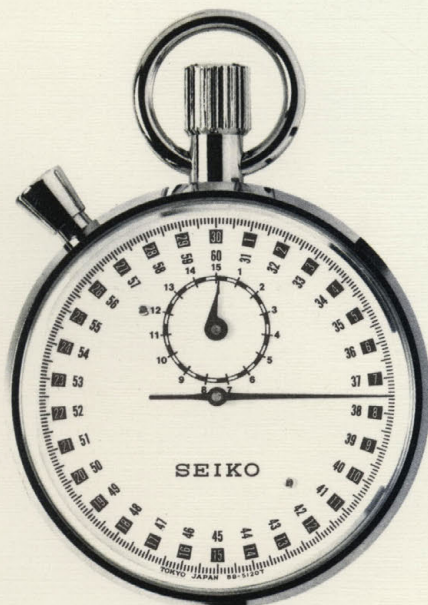

ACRP ————— 7,200円
(502-513)

●標準ストップウォッチ(88ST)

●88ST 7石 020
セイコーストップウォッチ
10秒計(L)

ACRP _____ 7,600円
(505-512)

●88ST 7石 060
セイコーストップウォッチ
10秒計(S)

ACRP _____ 7,000円
(501-514)

●88ST 7石 040
セイコーストップウォッチ
10秒計・積算式(L)