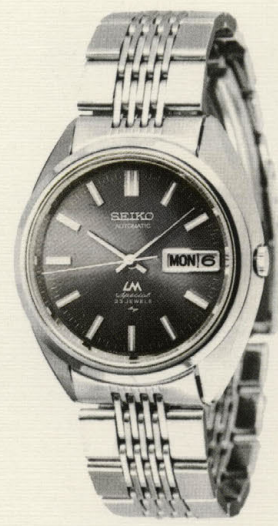

SS・WR 21,000円 (504-505)

●52LMW 23石 040

ロードマチックスペシャル

自動巻・秒針規正装置付・微調整装置付・瞬間日・曜送り装置付・カレンダー和英切換装置付・ハイビート・ハードレックス付

SS・WR 19,000円 (602-602)

●52LMW 23石 042

ロードマチックスペシャル

自動巻・秒針規正装置付・微調整装置付・瞬間日・曜送り装置付・カレンダー和英切換装置付・ハイビート・ハードレックス付