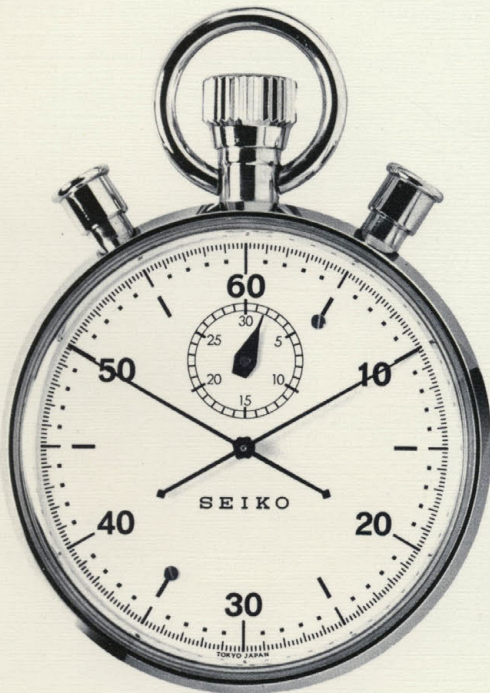

●89ST 15石 010

セイコーストップウォッチ

1/10秒計・置針付・積算式

ACRP _____ **24,000円**
(500-500)