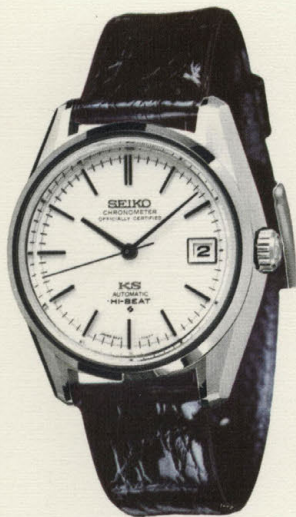

●56KCM 25石 030
キングセイコー クロノメーター
自動巻・秒針規正装置付・外部緩急
微調整装置付・ハイビート
ハードレックス付
SS・WR ————— 28,000円
(704-704)