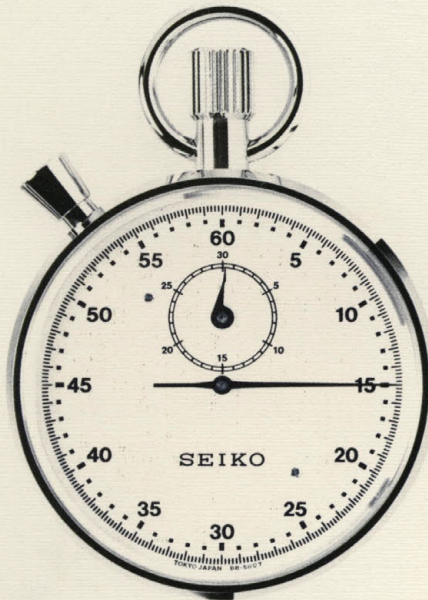

●88ST 7石 030
セイコーストップウォッチ
1/5秒計・積算式(L)

ACRP ————— 7,800円
(506-511)