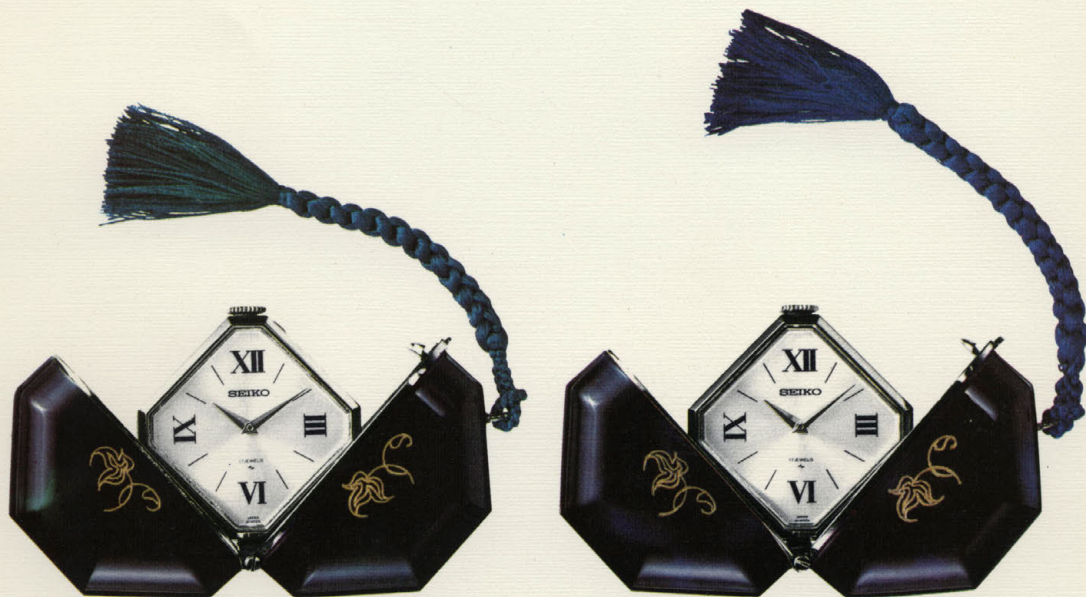

●SLS 17石 A-627
ポケットウォッチ
CRP ————— 8,800円
(751-117)

●SLS 17石 A-628
ポケットウォッチ
CRP ————— 8,800円
(751-117)

ファンシー
ウォッチ