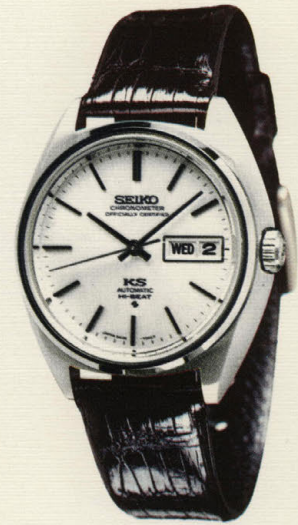

●56KWM 25石 030

キングセイコー クロノメーター

自動巻・秒針規正装置付・外部緩急
微調整装置付・カレンダー和英切換装
置付・ハイビート・ハードレックス付

SS・WR 30,000円
(704-704)

●56KWM 25石 035

キングセイコー クロノメーター

自動巻・秒針規正装置付・外部緩急
微調整装置付・カレンダー和英切換装
置付・ハイビート・ハードレックス付

SS・WR 30,000円
(704-704)