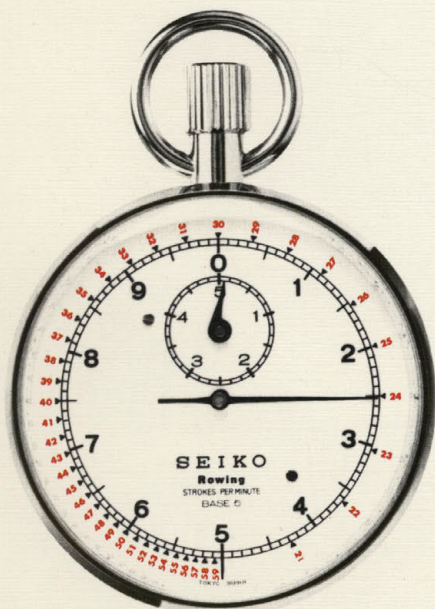

●88ST 7石 240
セイコーストップウォッチ
ボート用ピッチ計
ACRP ————— 8,500円
(近日発売) (505-523)

ストップ
ウォッチ