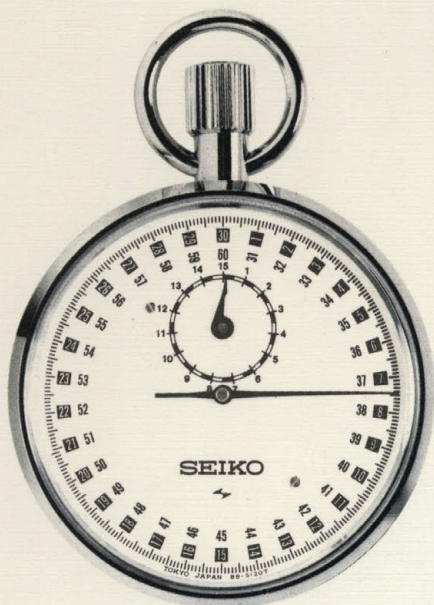

●標準ストップウォッチ(88ST)

●88ST 7石 020
セイコーストップウォッチ
10秒計(L)

ACRP _____ 7,600円
(505-512)