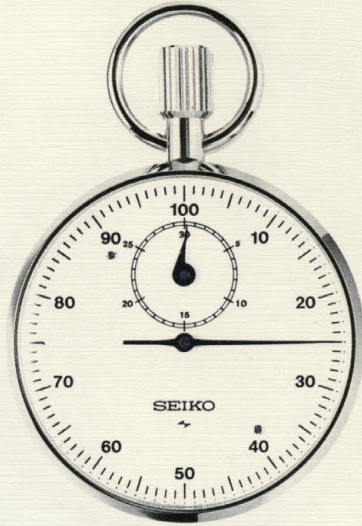

ACRP _____ 8,000円
(506-512)

●88ST 7石 080
セイコーストップウォッチ
10秒計・積算式(S)

ACRP _____ 7,400円
(502-514)

ストップ
ウォッチ

●88ST 7石 090
セイコーストップウォッチ
100割計(L)

ACRP ————— 7,600円
(505-515)

●88ST 7石 110
セイコーストップウォッチ
100割計(S)

ACRP ————— 7,000円
(501-516)