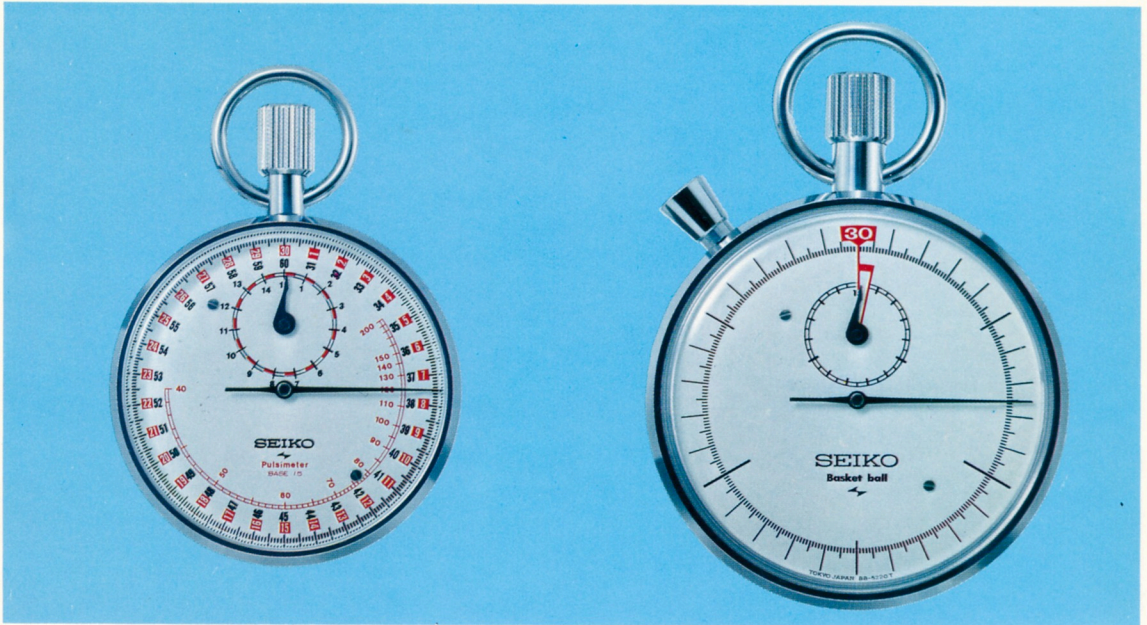

●ストップウォッチ

●88ST 7石 140
セイコーストップウォッチ
心秒計・パルスメーター(S)
ACRP ————— 7,300円
(501-518)

●88ST 7石 150
セイコーストップウォッチ
バスケットボール用・30秒ルール計
心秒計・積算式(L)
ACRP ————— 9,000円
(506-522)

ストップ
ウォッチ