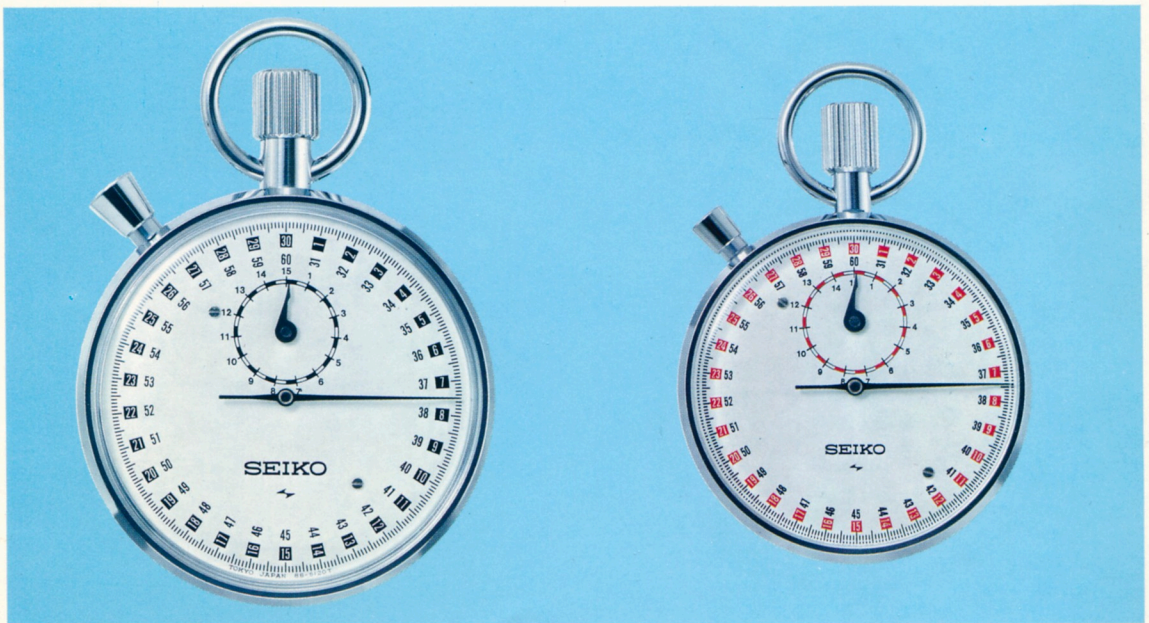

●88ST 7石 020

セイコーストップウォッチ

1/10秒計(L)

ACRP—————7,600円

<505-512>

●88ST 7石 060

セイコーストップウォッチ

1/10秒計(S)

ACRP—————7,000円

<501-514>

ストップ
ウォッチ

●88ST 7石 040

セイコーストップウォッチ

1/10秒計・積算式(L)

ACRP—————8,000円

<506-512>