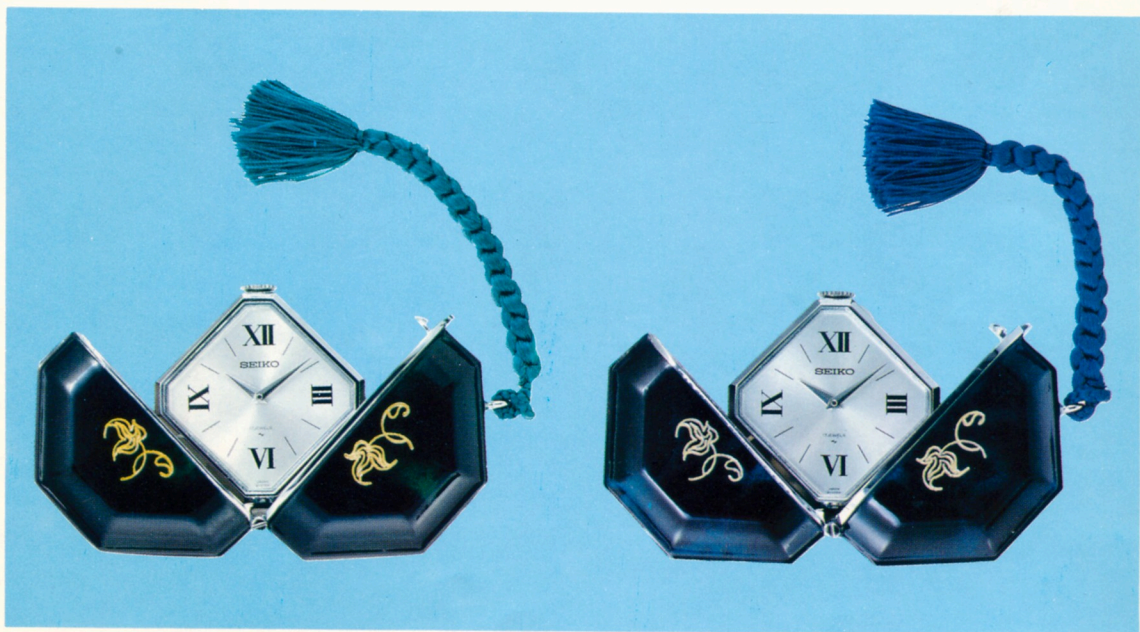

●SLS 17石 A-616
ペンダントウォッチ
APDP 8,700円
〈746-097〉

ファンシー
ウオッチ

●SLS 17石 A-602
ペンダントウオッチ
APDP—————7,500円
<719-045>

●SLS 17石 R-104
ポケットウオッチ
ASGP—————8,800円
<018-091>

●SLS 17石 R-100
ポケットウオッチ
APDP—————7,500円
<015-075>

●SLS 17石 A-626
ポケットウォッチ
CRP—————8,800円
 <751-117>

ファンシー
ウォッチ

●SLS 17石 A-627
ポケットウォッチ
CRP—————8,800円
 <751-117>

●SLS 17石 A-628
ポケットウォッチ
CRP—————8,800円
 <751-117>

●ストップウォッチ

●89ST 15石 030
 セイコーストップウォッチ
 1/100秒計・積算式
 ACRP—————32,000円
 <500-500>