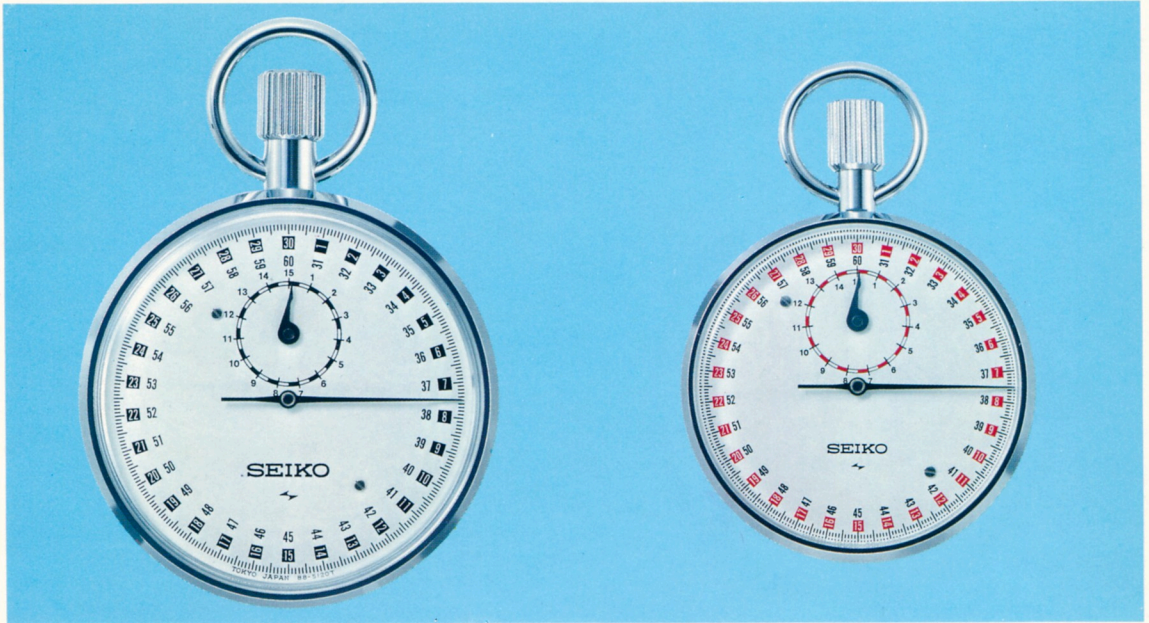

●88ST 7石 050
 セイコーストップウォッチ
 大秒計(S)
 ACRP—————6,800円
 <501-513>

●88ST 7石 030
 セイコーストップウォッチ
 大秒計・積算式(L)
 ACRP—————7,800円
 <506-511>

●88ST 7石 070
 セイコーストップウォッチ
 大秒計・積算式(S)
 ACRP—————7,200円
 <502-513>

●ストップウォッチ