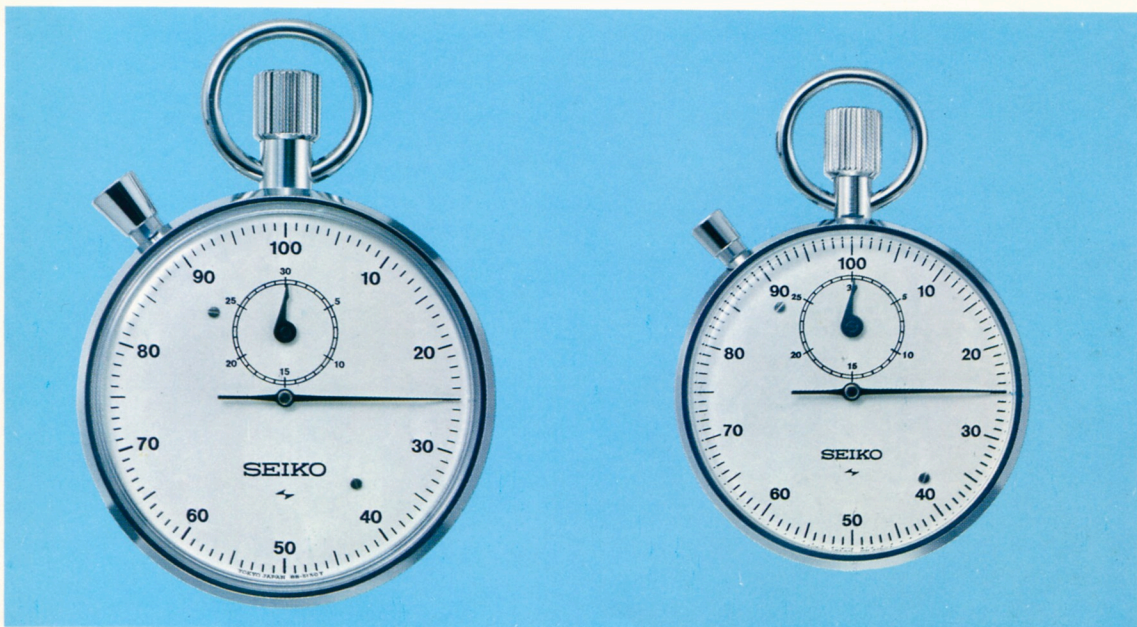

●88ST 7石 080

セイコーストップウォッチ

1/10秒計・積算式(S)

ACRP—————7,400円

<502-514>

●ストップウォッチ

●88ST 7石 090
 セイコーストップウォッチ
 100割計(L)
 ACRP—————7,600円
 <505-515>

●88ST 7石 110
 セイコーストップウォッチ
 100割計(S)
 ACRP—————7,000円
 <501-516>