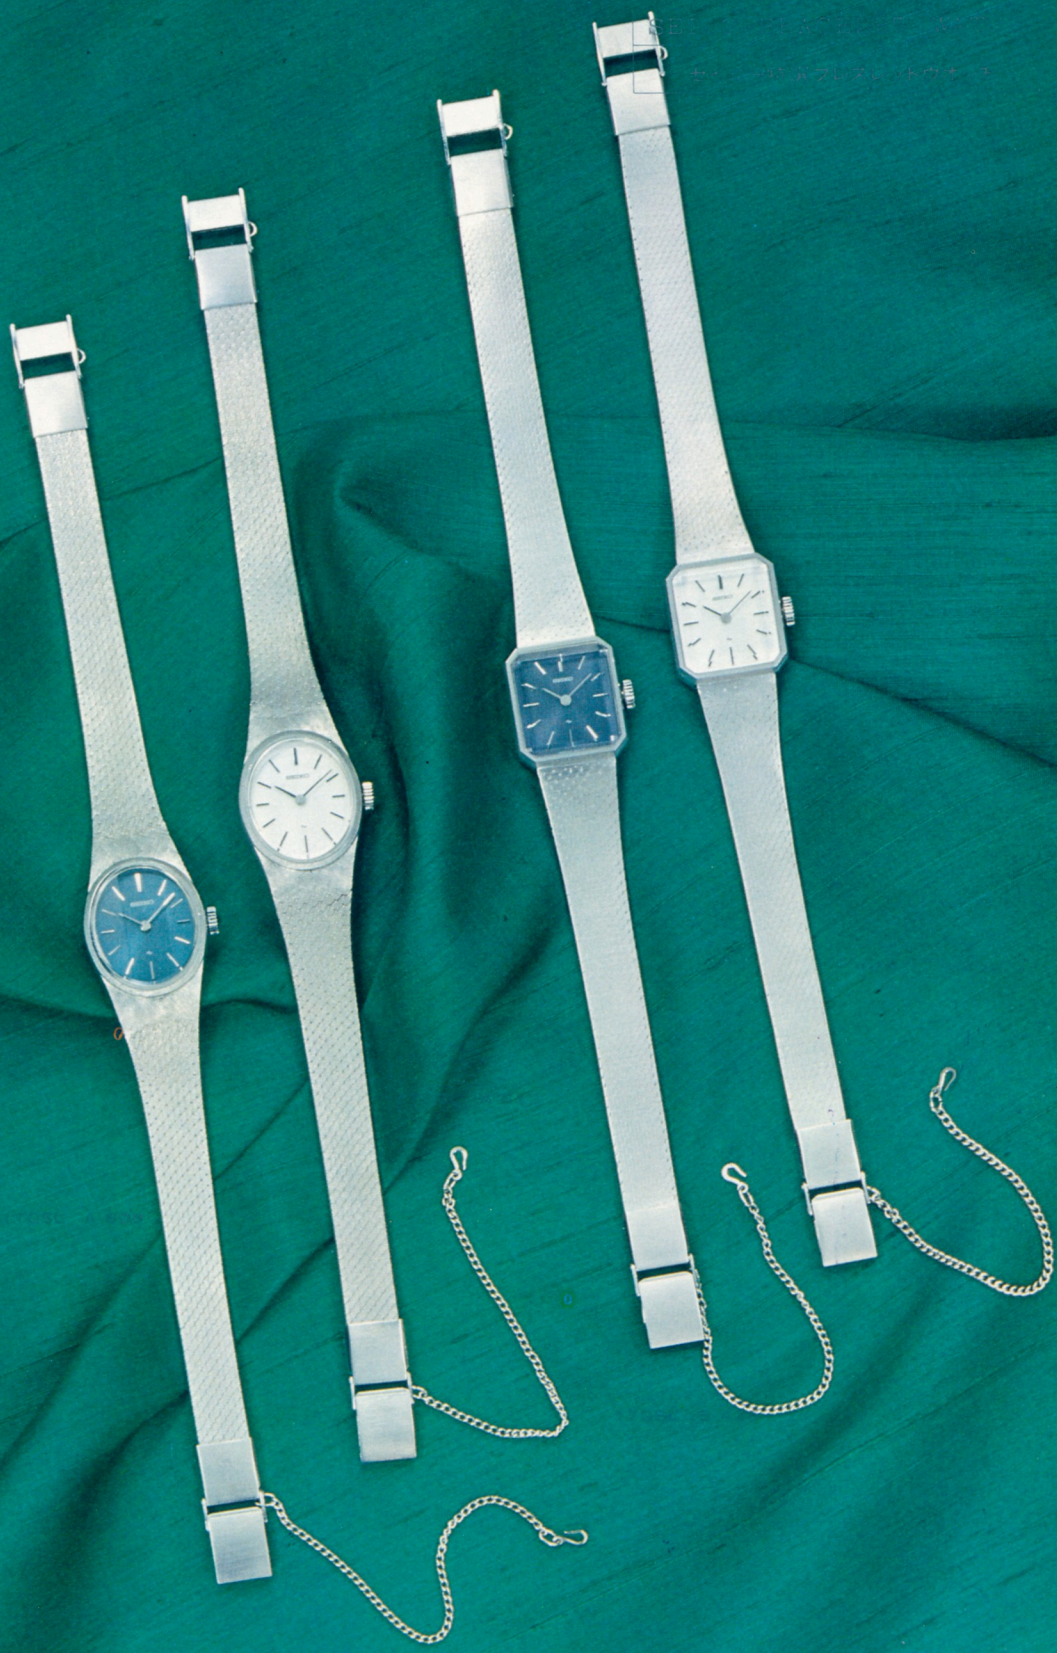

〈月差±2分〉を実現しました。
婦人用としては最高水準をゆく
画期的なものです。

19GS S-400

19GS V.F.A. 23石 S-400 ステンレス側……………85,000円

〈ハードレックス〉

時計の歴史をたどる
時計の進化をたどる

SEIKO 32EL

セイコー小型電池提時計

32EL S-400